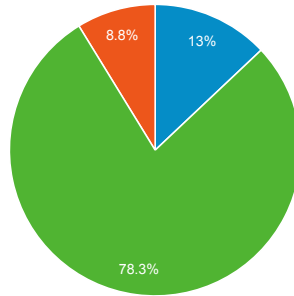

http://ep.tku.edu.tw - http://ep.tku.edu.tw
ep.tku.edu.tw [預設]

2013/3/1 - 2013/3/31

流量來源總覽

● 造訪百分比: 100.00%

總覽

有 4,653 人來過此網站

■ 搜尋流量 ■ 推薦連結流量 ■ 直接流量

關鍵字	造訪	% 造訪
1. (not provided)	222	36.82%
2. 學習歷程	39	6.47%
3. 電影院打工	11	1.82%
4. 幹部經歷	7	1.16%
5. 淡江行事曆	6	1.00%
6. 學習領導的概念與策略	6	1.00%
7. 威秀員工免費看電影	5	0.83%
8. 淡江大學 請假	5	0.83%
9. 淡江大學行事曆	5	0.83%
10. 學習共同體	5	0.83%